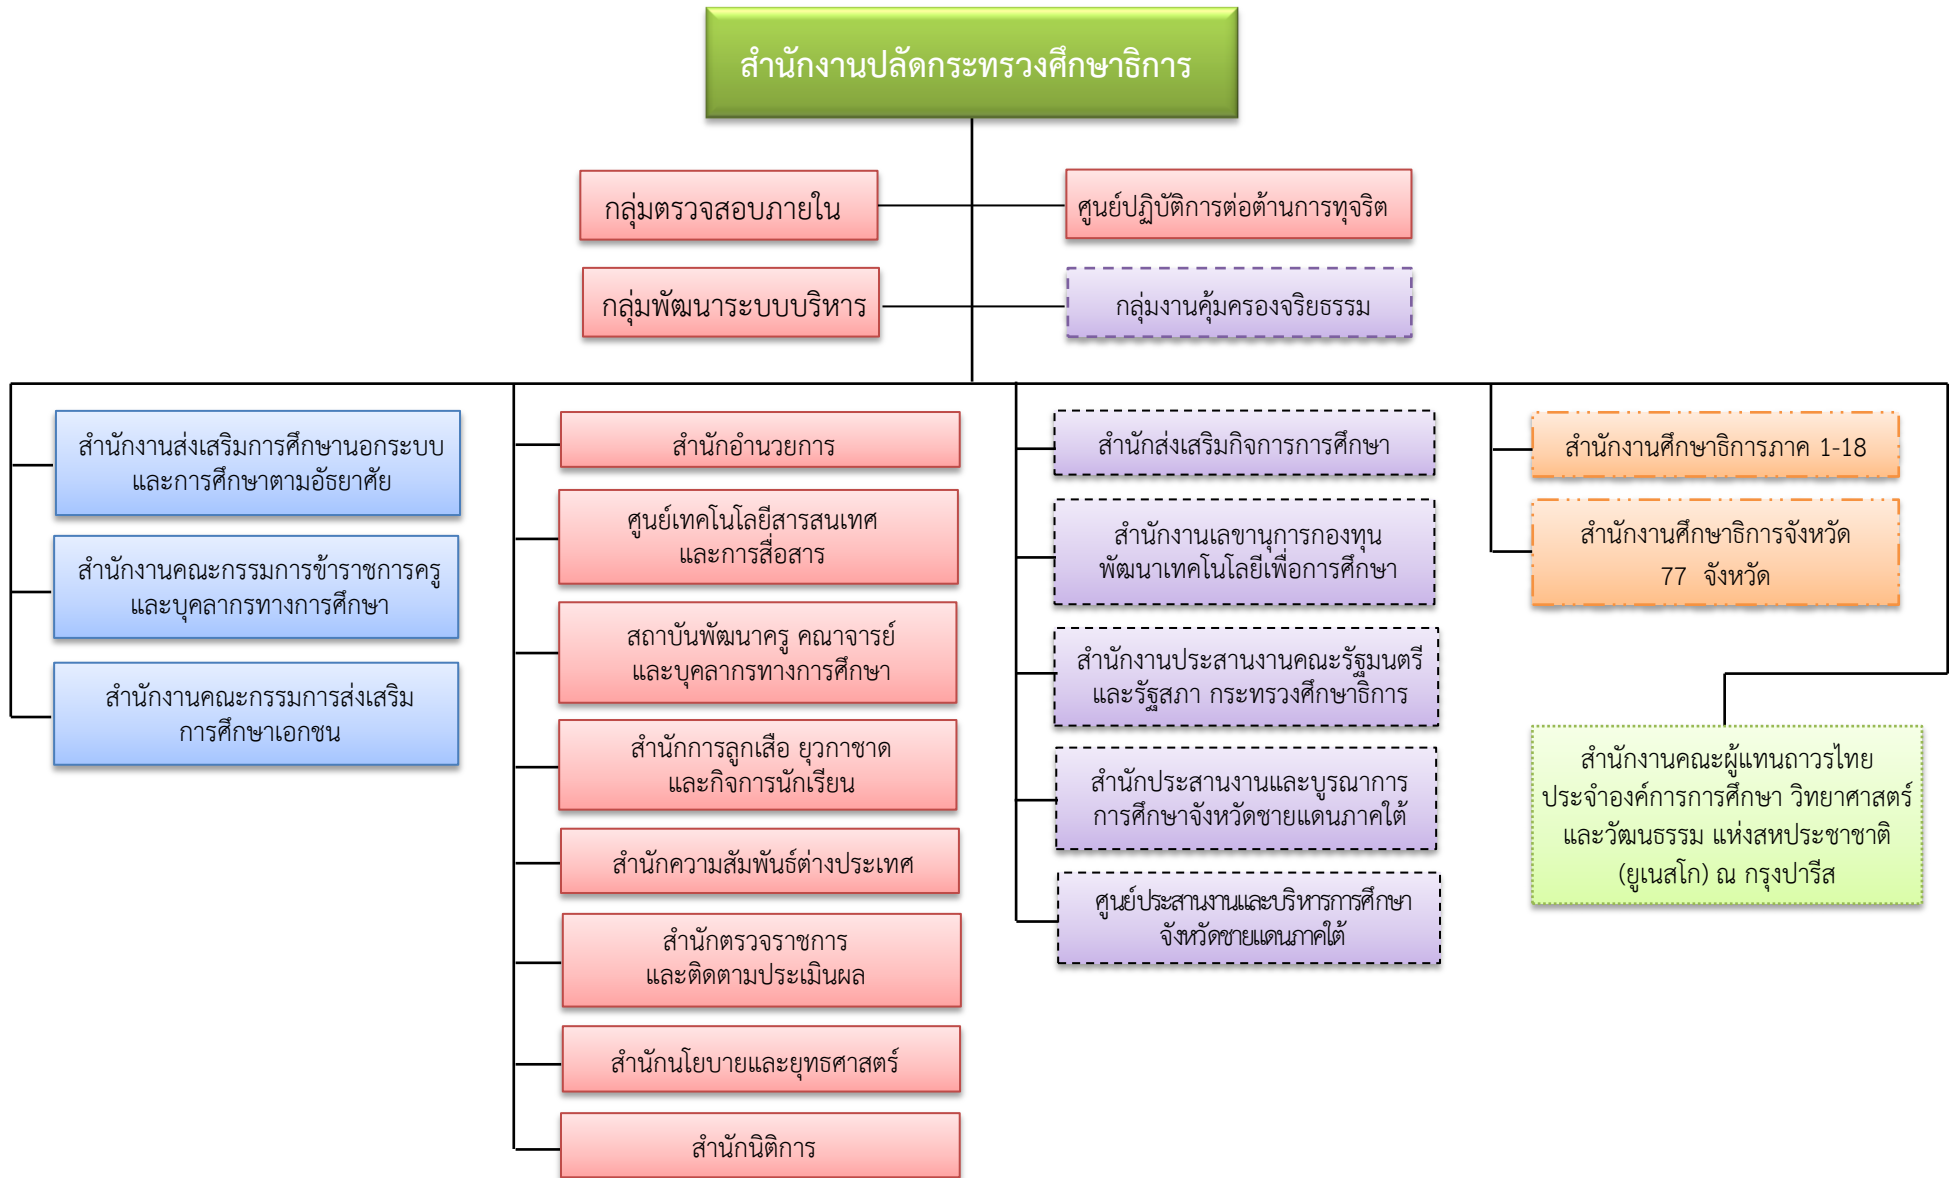

โครงสร้างการแบ่งส่วนราชการ สำนักงานปลัดกระทรวงศึกษาธิการ

■ หน่วยงานที่มี พ.ร.บ. เป็นารเฉพาะ

■ หน่วยงานตามกฎกระทรวง แบ่งส่วนราชการ สป.

■ หน่วยงานภายใน

■ หน่วยงานในต่างประเทศ ตามมติคณะรัฐมนตรี เมื่อวันที่ 10 ก.ย. 2545 ตามหนังสือสำนักเลขาธิการคณะรัฐมนตรี ด่วนที่สุด ที่ นร 0205/11865 ลงวันที่ 16 ก.ย. 2545

■ จัดตั้งตามคำสั่ง คสช. ที่ 11/2559 ลว. 21 มี.ค. 59