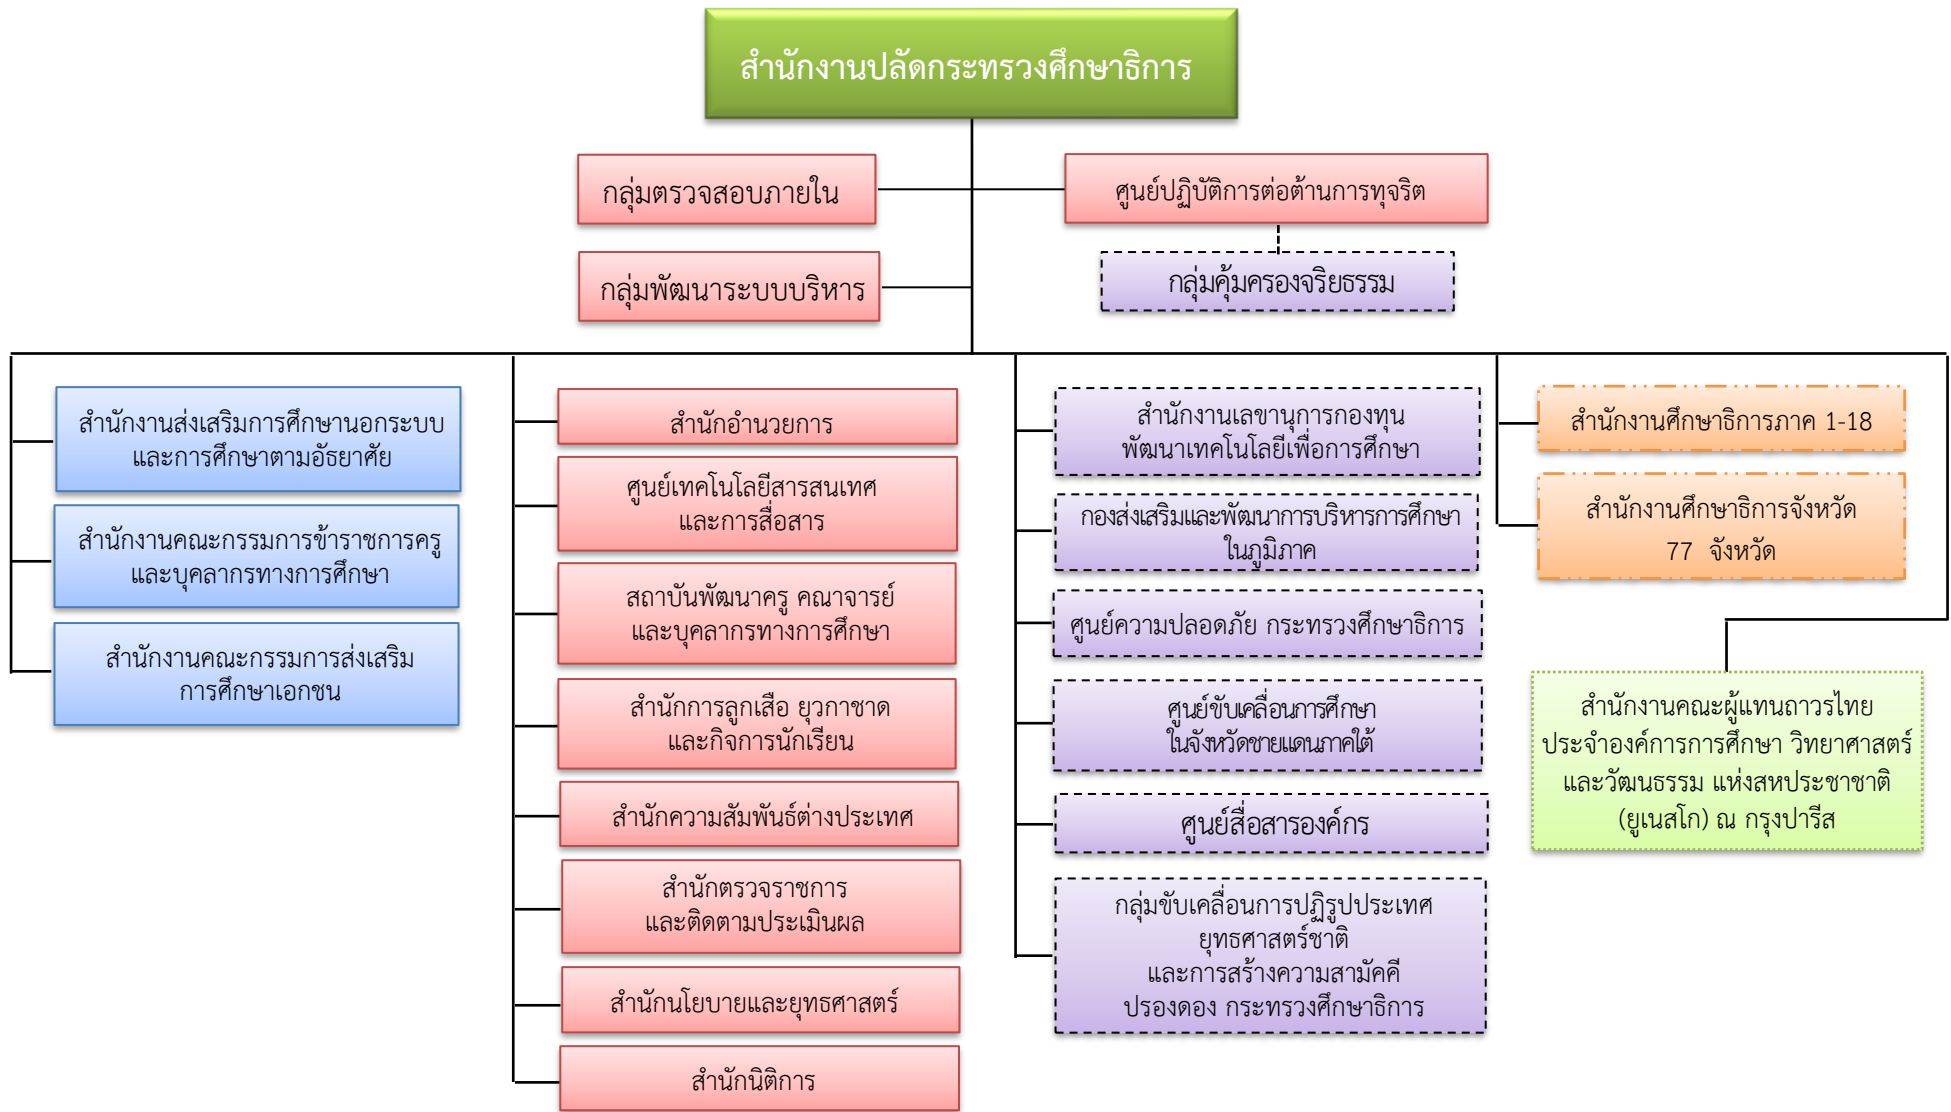

โครงสร้างการแบ่งส่วนราชการ สำนักงานปลัดกระทรวงศึกษาธิการ

■ หน่วยงานที่มีฟ.บ. เป็นการเฉพาะ

■ หน่วยงานตามกฎกระทรวงแบ่งส่วนราชการ สป.

▭ หน่วยงานภายใน

▭ หน่วยงานในต่างประเทศ ตามมติคณะรัฐมนตรี เมื่อวันที่ 10 ก.ย. 2545 ตามหนังสือสำนักเลขาธิการคณะรัฐมนตรี ด่วนที่สุด ที่ นร 0205/11865 ลงวันที่ 16 ก.ย. 2545

▭ จัดตั้งตามคำสั่ง คสช. ที่ 19/2560 ลว. 3 เม.ย. 60